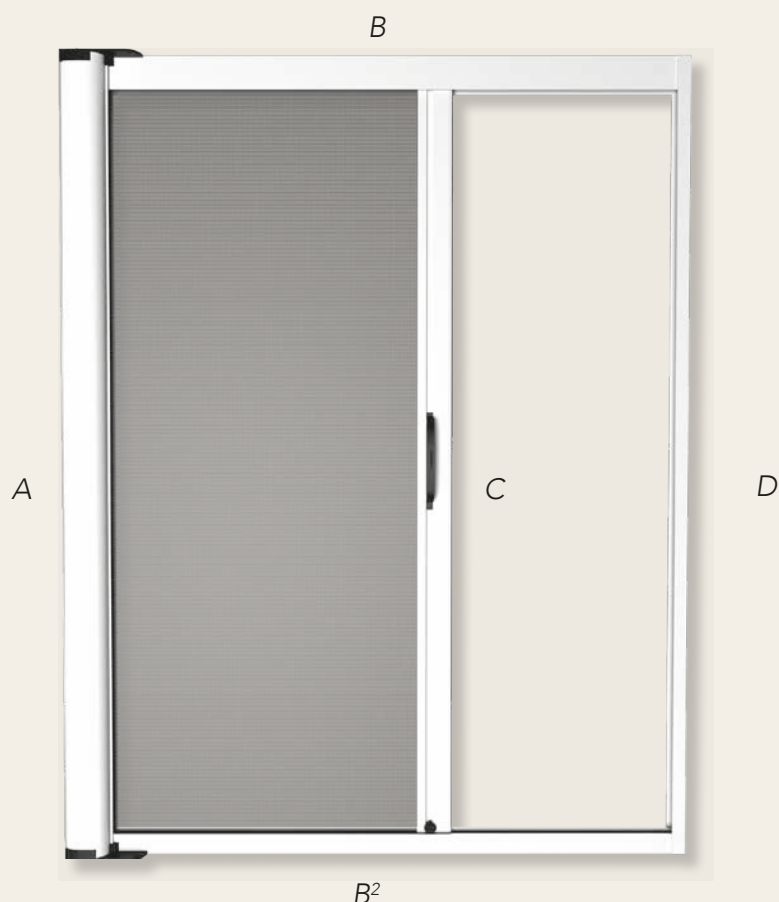

SCHEDA TECNICA: MAGNOLIA KIT 32 LATERALE

Zanzariera con avvolgimento a molla e scorrimento orizzontale. Adatta per qualsiasi tipo di porta o finestra, può essere realizzata anche a due ante.

Misure consigliate (mm)

		L	H
1 Anta	MIN.	-	1.500
	MAX.	1.500	2.500
2 Ante	MIN.	-	1.500
	MAX.	3.000	2.500

Guide e profili

A - Cassonetto

B - Guida superiore

B² - Guida inferiore

C - Terminale
con maniglia

D - Chiusura
calamitata