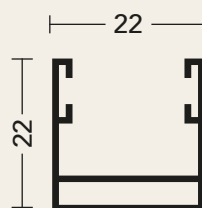

SCHEDA TECNICA: MAGNOLIA KIT 32 LATERALE

Zanzariera con avvolgimento a molla e scorrimento orizzontale. Adatta per qualsiasi tipo di porta o finestra, può essere realizzata anche a due ante.

Misure consigliate (mm)

		L	H
1 Anta	MIN.	-	1.500
	MAX.	1.500	2.500
2 Ante	MIN.	-	1.500
	MAX.	3.000	2.500

Guide e profili

A - Cassonetto

B - Guida superiore

B² - Guida inferiore

C - Terminale
con maniglia

D - Chiusura
calamitata