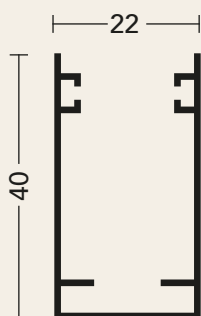

SCHEDA TECNICA: MAGNOLIA KIT 32 LATERALE

Zanzariera con avvolgimento a molla e scorrimento orizzontale. Adatta per qualsiasi tipo di porta o finestra, può essere realizzata anche a due ante.

Misure consigliate (mm)

		L	H
1 Anta	MIN.	-	1.500
	MAX.	1.500	2.500
2 Ante	MIN.	-	1.500
	MAX.	3.000	2.500

Guide e profili

A - Cassonetto

B - Guida superiore

B² - Guida inferiore

C - Terminale
con maniglia

D - Chiusura
calamitata