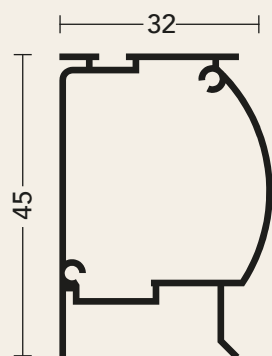

SCHEDA TECNICA: MAGNOLIA KIT 32 LATERALE

Zanzariera con avvolgimento a molla e scorrimento orizzontale. Adatta per qualsiasi tipo di porta o finestra, può essere realizzata anche a due ante.

Misure consigliate (mm)

		L	H
1 Anta	MIN.	-	1.500
	MAX.	1.500	2.500
2 Ante	MIN.	-	1.500
	MAX.	3.000	2.500

Guide e profili

A - Cassonetto

B - Guida superiore

B² - Guida inferiore

C - Terminale
con maniglia

D - Chiusura
calamitata