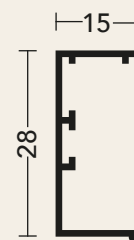

SCHEDA TECNICA: MAGNOLIA KIT 32 LATERALE

Zanzariera con avvolgimento a molla e scorrimento orizzontale. Adatta per qualsiasi tipo di porta o finestra, può essere realizzata anche a due ante.

Misure consigliate (mm)

		L	H
1 Anta	MIN.	-	1.500
	MAX.	1.500	2.500
2 Ante	MIN.	-	1.500
	MAX.	3.000	2.500

Guide e profili

A - Cassonetto

B - Guida superiore

B² - Guida inferiore

C - Terminale
con maniglia

D - Chiusura
calamitata